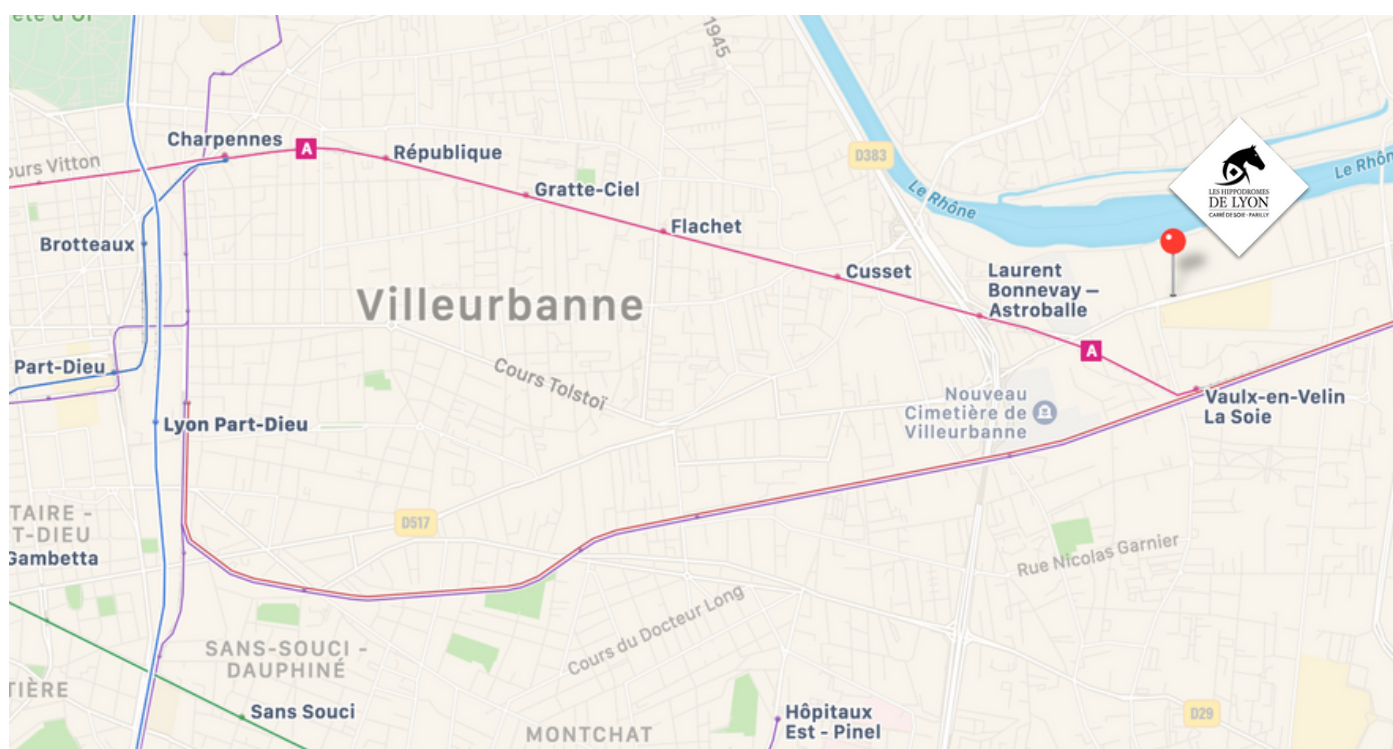

Assemblée Générale FCSF

18 et 19 septembre 2020

Hippodrome Carré de Soie à Vaulx-en-Velin (69)

Fédération des Centres
sociaux et Socioculturels
de France [FCSF]

Accès à l'hippodrome Carré de Soie

1 avenue de Böhlen
69120 Vaulx-en-Velin

- **Transport en commun**

Tram T3 - Station Vaulx-en-Velin La Soie
(direct depuis la Gare Lyon Part Dieu)

Métro A - Station Vaulx-en-Velin La Soie

Rhôneexpress - Station Vaulx-en-Velin La Soie
(direct depuis l'aéroport Lyon Saint Exupéry)

- **Voiture**

Boulevard Périphérique Laurent Bonnevey
Sortie : Villeurbanne – La Soie

- **Parking**

Gratuit au Centre Commercial
Accès en venant du périphérique à droite, après la passerelle

Assemblée Générale FCSF